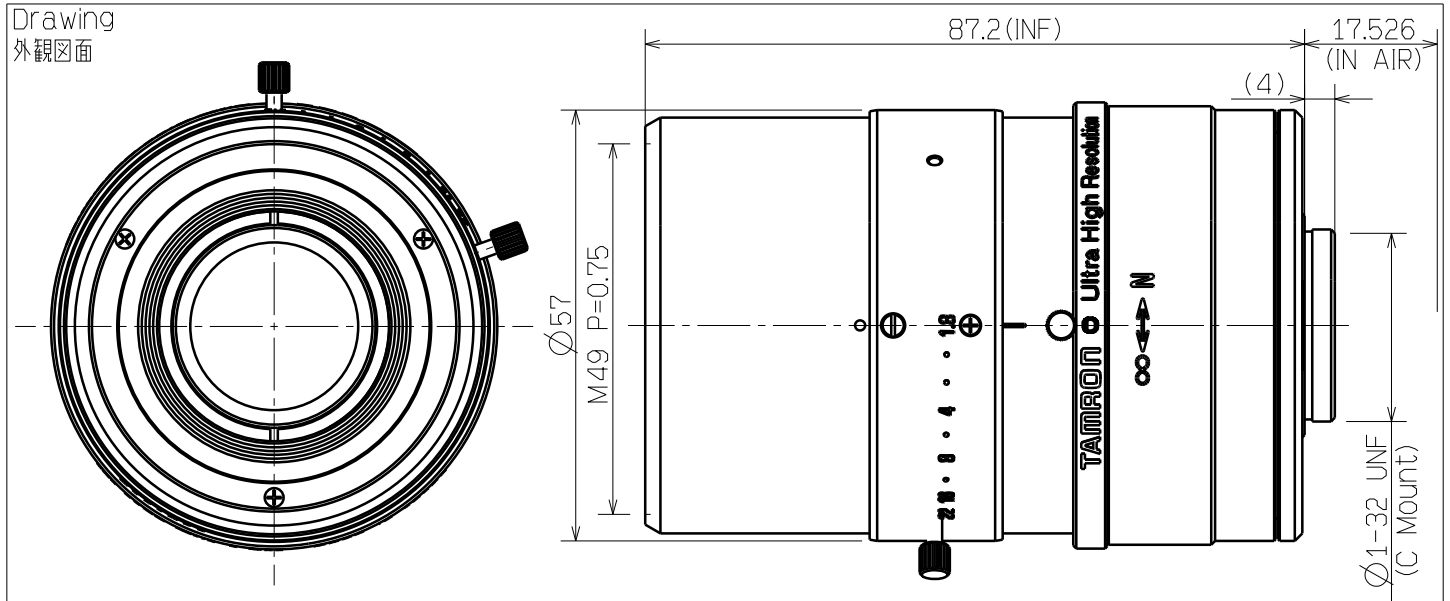

M23FM35

| | | |
|---|----------------|--------------------------|
| Imager Size イメージャーサイズ | | 2/3 |
| Mount Type マウント | | C |
| Focal Length 焦点距離 | | 35 mm |
| Aperture Range 絞り範囲 | | F / 1.8 ~ 22 |
| Angle of View (Horizontal x Vertical) 画角 (水平 x 垂直) | 2/3 | 14.4° x 10.8° |
| | 1/2 | 10.5° x 7.8° |
| | 1/3 | 7.8° x 5.9° |
| Focus Range フォーカス範囲 | | 0.15m ~ ∞ |
| Operation 操作方法 | Focus フォーカス | Manual w/lock 手動ロック付き |
| | IRIS アイリス | Manual w/lock 手動ロック付き |
| Filter Size フィルター径 | | M49 P=0.75 |
| Back Focus (in air) バックフォーカス (in air) | | 14.494mm (in air) |
| Wave Length 対応波長 | | Visible Light 可視光域 |
| Weight 質量 | | 388g |
| Operation Temperature 動作温度範囲 | | -10°C ~ +70°C |